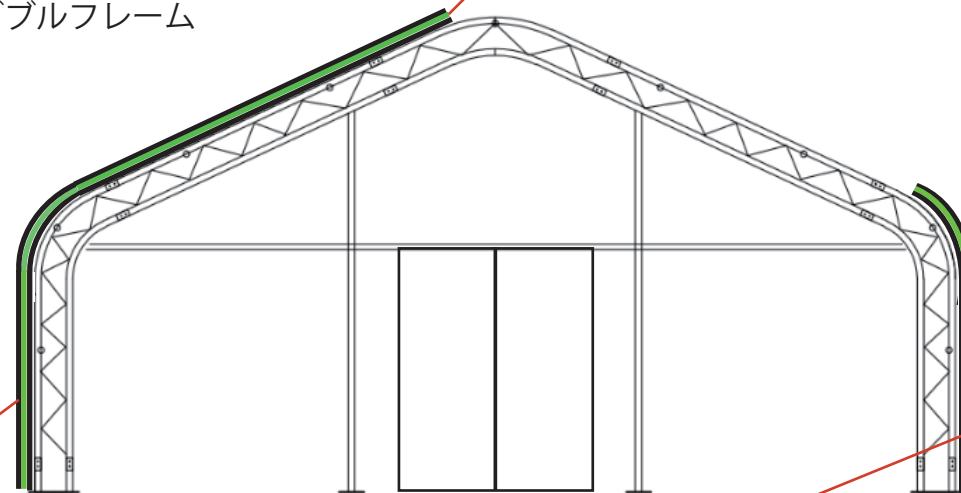

60mm径 / 亜鉛メッキ鋼管  
ダブルフレーム

中間：ゴム製スポンジ断熱シート  
厚 / 20mm

内・外：白黒遮光・遮熱シート